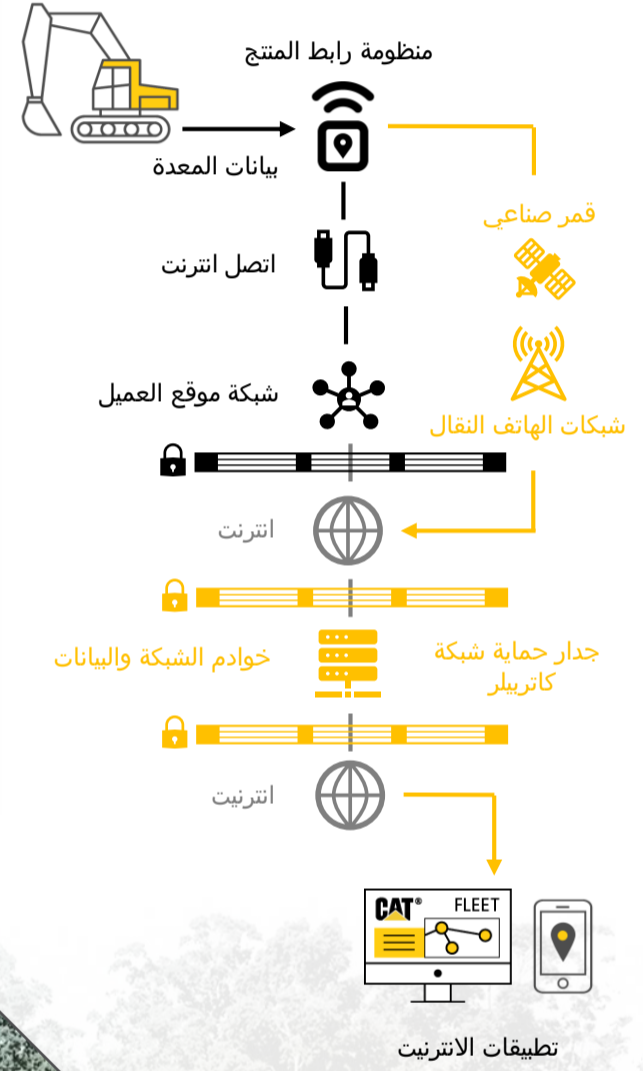

- الوصول السريع
- ساعات التشغيل
- الموقع الجغرافي
- اوقات التشغيل بدون حمل
- استهلاك الوقود
- الاعطال
- تقارير العميل
- المراقبة من قبل إيراتراك
- مراقبة الاعطال من قبل إيراتراك
- مراقبة التنبيهات من قبل إيراتراك
- تحديث يومي للترددات
- دعم إيراتراك الموقعي

كيف يعمل ؟

العروض تخضع للشروط والاحكام - الاسعار وتوافر الكميات تعتمد على نوع الاليه ونوع الجهاز المستخدم منظومة مراقبة المنتج .

LET'S DO THE WORK.™

Part of Mantrac Group
Authorized Caterpillar Representative
www.mantracgroup.com